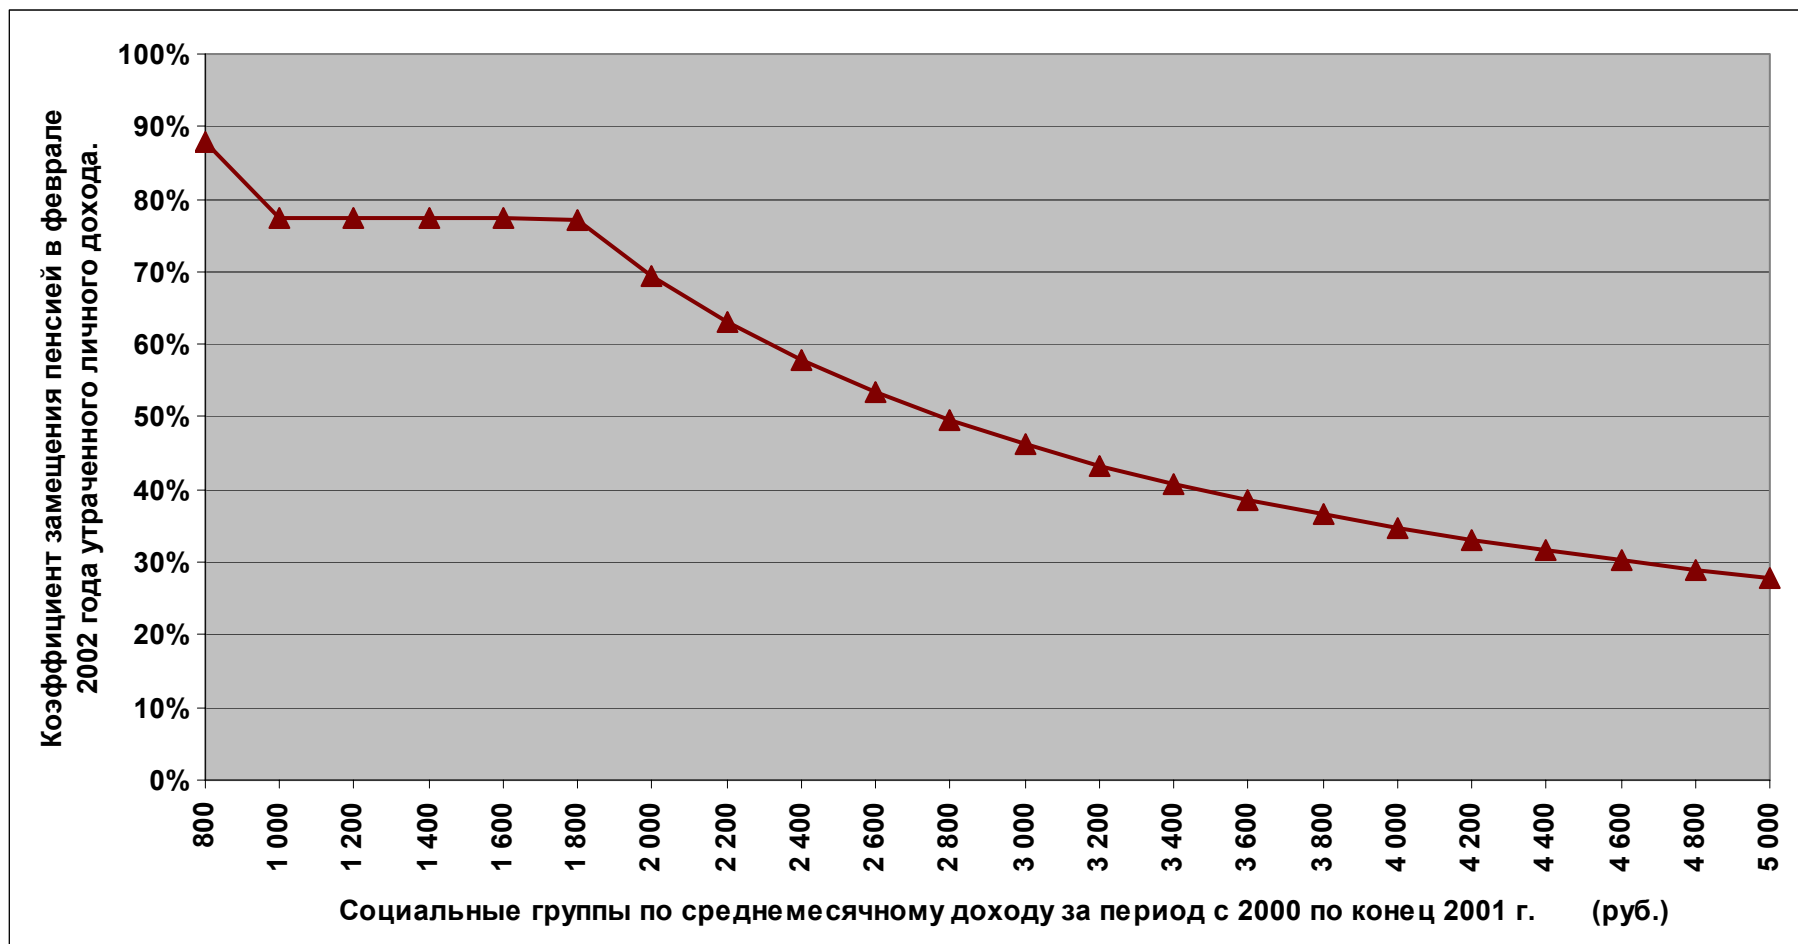

Рисунок 3 - Величина трудовой пенсии по старости в феврале месяце 2002 года для социальных групп мужчин, разделенных по среднемесячному доходу за период с 2000 – 2001 годов и имеющих трудовой стаж 35 лет.

Рисунок 4 – Величина коэффициента замещения пенсией в феврале месяце 2002 года утраченного личного дохода для социальных групп мужчин, разделенных по среднемесячному доходу за период с 2000 – 2001 годов и имеющих трудовой стаж 35 лет.