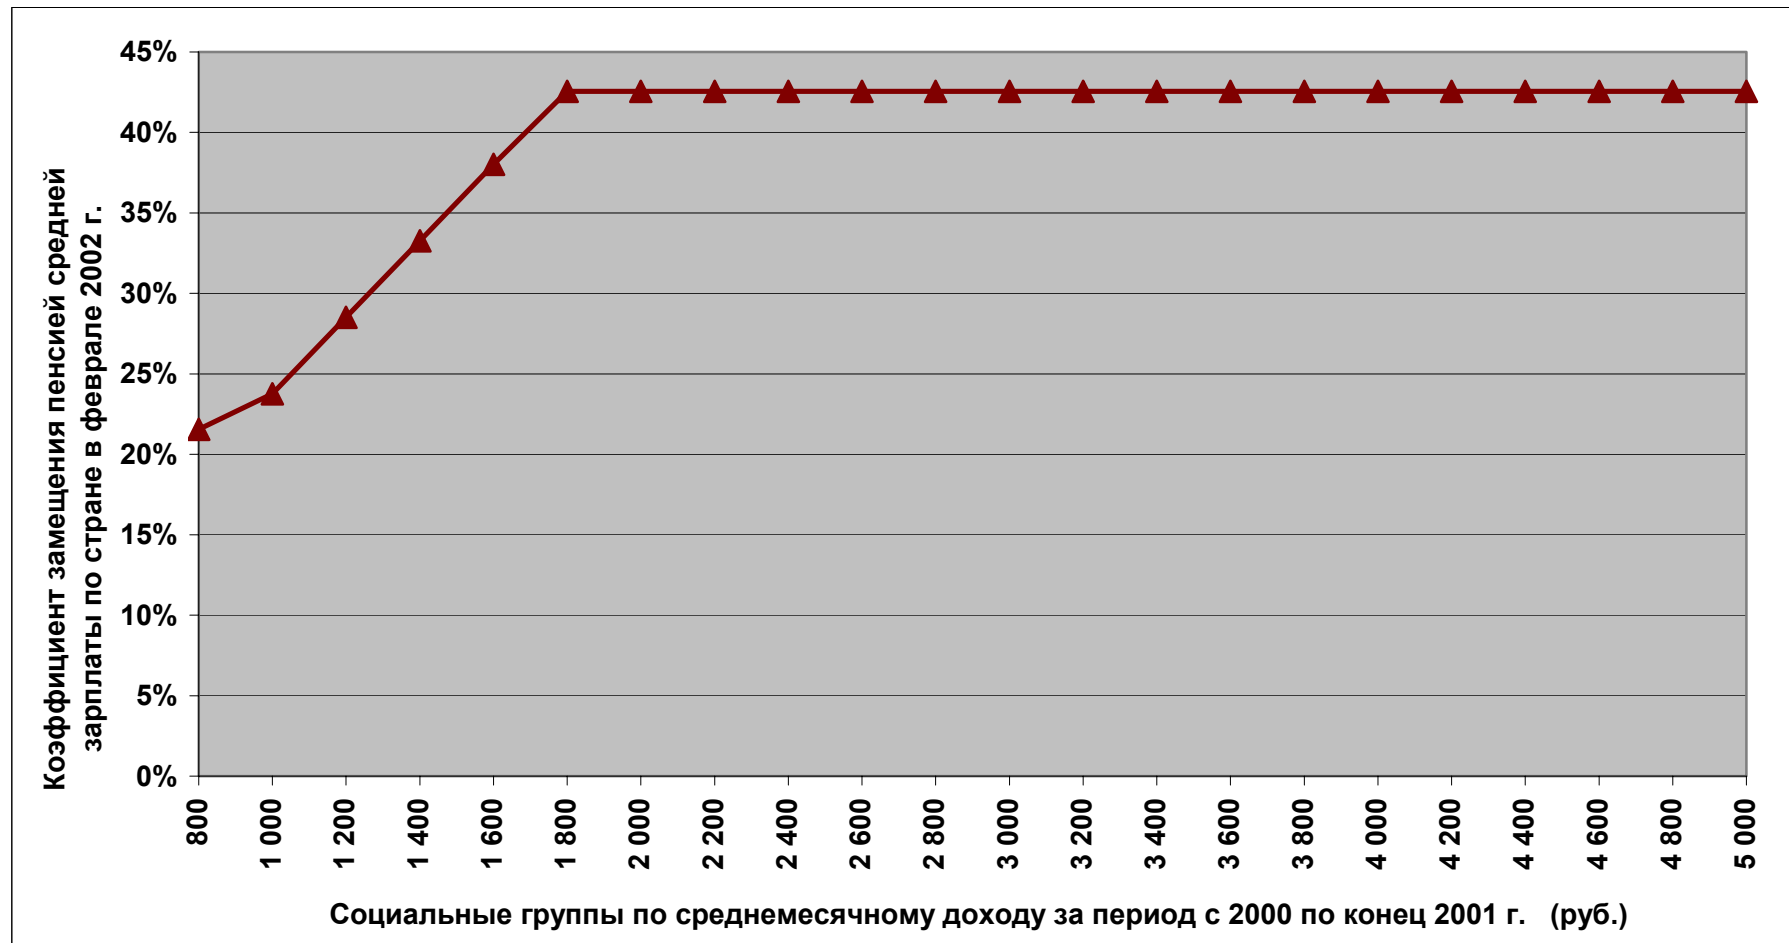

Рисунок 3 - Величина трудовой пенсии по старости в феврале месяце 2002 года для социальных групп мужчин, разделенных по среднемесячному доходу за период с 2000 – 2001 годов и имеющих трудовой стаж 35 лет.

Рисунок 4 – Величина коэффициента замещения пенсией в феврале месяце 2002 года утраченного личного дохода для социальных групп мужчин, разделенных по среднемесячному доходу за период с 2000 – 2001 годов и имеющих трудовой стаж 35 лет.